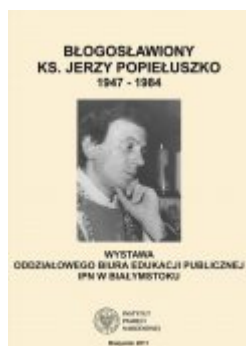

Błogosławiony ks. Jerzy Popiełuszko (1947–1984)

Uaktualniona wersja wystawy z 2004 r. przedstawiającej postać bł. ks. Jerzego Popiełuszki.

Obok prywatnych zdjęć ze zbiorów rodziny Popiełuszków i przyjaciół kapłana, zdjęć z działalności duszpasterskiej z lat 1980-1984, zgromadzonych w Archiwum służi Bożego ks. Jerzego Popiełuszki przy parafii św. Stanisława Kostki na Żoliborzu w Warszawie, przedstawiono szereg dokumentów z zasobów archiwalnych IPN. Otwarcie: 14 X 2011 r.

Autor:

dr Ewa Rogalewska.

Współpraca: dr Marcin Markiewicz, dr hab. Krzysztof Sychowicz.

Konsultacja merytoryczna: ks. prof. dr hab. Jan Sochoń, dr hab. Krzysztof Sychowicz, dr hab. Jan Żaryn.

Projekt graficzny: prof. dr hab. Andrzej Dworakowski, dr Marcin Markiewicz.

Informacja techniczna:

Wystawa do prezentacji we wnętrzach (PCV), lub na zewnątrz (baner), 29 paneli o wymiarach 70X110 cm (na banerze), druga kopia wystawy wykonana jest na spienionym PCV 70X100 cm do ustawienia na sztalugach.

W celu wypożyczenia wystawy, prosimy o kontakt z Oddziałowym Biurem Edukacji Narodowej w Białymstoku:

Paweł Kalisz, OBEN IPN Białystok, ul. Warsztatowa 1A, 15-637 Białystok, tel. (85) 664 57 85, e-mail: pawel.kalisz@ipn.gov.pl