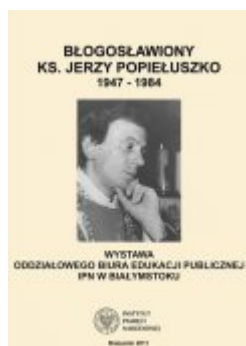

Błogosławiony ks. Jerzy Popiełuszko (1947–1984)

Uaktualniona wersja wystawy z 2004 r. przedstawiającej postać bł. ks. Jerzego Popiełuszki.

Obok prywatnych zdjęć ze zbiorów rodziny Popiełuszków i przyjaciół kapłana, zdjęć z działalności duszpasterskiej z lat 1980-1984, zgromadzonych w Archiwum służby Bożego ks. Jerzego Popiełuszki przy parafii św. Stanisława Kostki na Żoliborzu w Warszawie, przedstawiono szereg dokumentów z zasobów archiwalnych IPN. Otwarcie: 14 X 2011 r.

Autor:

dr Ewa Rogalewska.

Współpraca: dr Marcin Markiewicz, dr hab. Krzysztof Sychowicz.

Konsultacja merytoryczna: ks. prof. dr hab. Jan Sochoń, dr hab. Krzysztof Sychowicz, dr hab. Jan Żaryn.

Projekt graficzny: prof. dr hab. Andrzej Dworakowski, dr Marcin Markiewicz.

Informacja techniczna:

Wystawa do prezentacji we wnętrzach (PCV), lub na zewnątrz (baner), 29 paneli o wymiarach 70X110 cm (na banerze), druga kopia wystawy wykonana jest na spienionym PCV 70X100 cm do ustawienia na sztalugach.

W celu wypożyczenia wystawy, prosimy o kontakt z Oddziałowym Biurem Edukacji Narodowej w Białymstoku:

Paweł Kalisz, OBEN IPN Białystok, ul. Warsztatowa 1A, 15-637 Białystok, tel. (85) 664 57 85, e-mail: pawel.kalisz@ipn.gov.pl