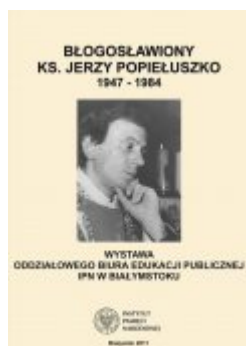

Błogosławiony ks. Jerzy Popiełuszko (1947–1984)

Uaktualniona wersja wystawy z 2004 r. przedstawiającej postać bł. ks. Jerzego Popiełuszki.

Obok prywatnych zdjęć ze zbiorów rodziny Popiełuszków i przyjaciół kapłana, zdjęć z działalności duszpasterskiej z lat 1980-1984, zgromadzonych w Archiwum służby Bożego ks. Jerzego Popiełuszki przy parafii św. Stanisława Kostki na Żoliborzu w Warszawie, przedstawiono szereg dokumentów z zasobów archiwalnych IPN. Otwarcie: 14 X 2011 r.

Autor:

dr Ewa Rogalewska.

Współpraca: dr Marcin Markiewicz, dr hab. Krzysztof Sychowicz.

Konsultacja merytoryczna: ks. prof. dr hab. Jan Sochoń, dr hab. Krzysztof Sychowicz, dr hab. Jan Żaryn.

Projekt graficzny: prof. dr hab. Andrzej Dworakowski, dr Marcin Markiewicz.

Informacja techniczna:

Wystawa do prezentacji we wnętrzach (PCV), lub na zewnątrz (baner), 29 paneli o wymiarach 70X110 cm (na banerze), druga kopia wystawy wykonana jest na spienionym PCV 70X100 cm do ustawienia na sztalugach.

W celu wypożyczenia wystawy, prosimy o kontakt z Oddziałowym Biurem Edukacji Narodowej w Białymstoku:

Paweł Kalisz, OBEN IPN Białystok, ul. Warsztatowa 1A, 15-637 Białystok, tel. (85) 664 57 85, e-mail: pawel.kalisz@ipn.gov.pl