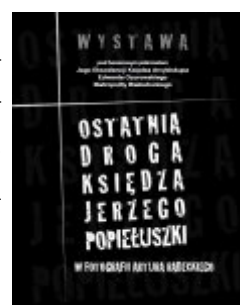

## Ostatnia droga ks. Jerzego Popiełuszki w fotografii Artura Radeckiego

---

Wystawa wykonana została na podstawie zdjęć zrobionych 2 listopada 1984 r. Tego dnia odbyło się wyprowadzenie zwłok księdza Jerzego Popiełuszki z budynku Akademii Medycznej w Białymstoku, gdzie przeprowadzana była ich sekcja, i skąd miały być one przewiezione do kościoła św. Stanisława Kostki na warszawskim Żoliborzu.

Fotografie ukazują hołd oddawany ks. Jerzemu przez mieszkańców Białegostoku i okolic, moment wyniesienia trumny, pochód odprowadzający karawan z ciałem aż do granic archidiecezji. Ekspozycja otwarta została 18 listopada 2007 r. przed gmachem Zakładu Medycyny Sądowej Akademii Medycznej w Białymstoku.